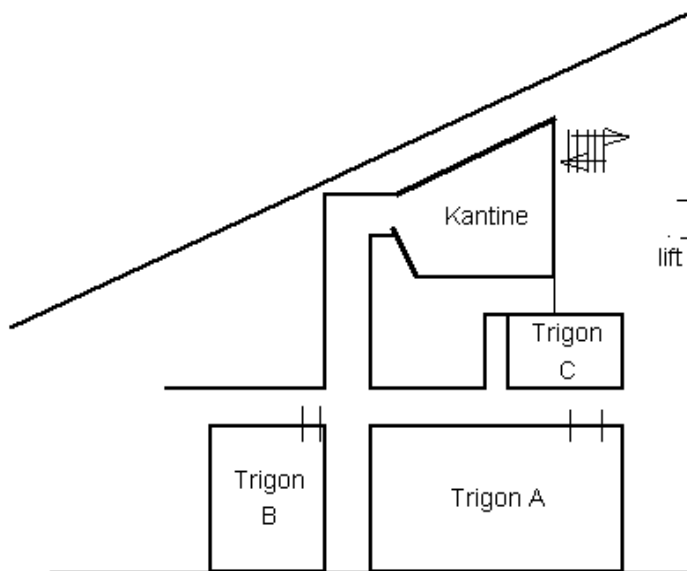

Plattegrond Trigon

Route: 218

Adres

Adelbertusplein 1
6525 EK Nijmegen

ingang: loop meteen rechts de trap op naar de kantine op de 1e verdieping, steek dit plein over en volg route 218.

Kapittelweg

Kapittelweg oversteken

Route binnendoor:

Ga bij Mertens B en C de trap naar beneden
Loop rechtdoor de gang in en volg de aanwijzingen Trigon
Aan einde gang naar links en Trappenhuis in
Op de eerste etage linksaf de gang uitlopen voorbij de klapdeuren
na de klapdeuren rechtsaf, tot de trap naar de kantine (rechts)