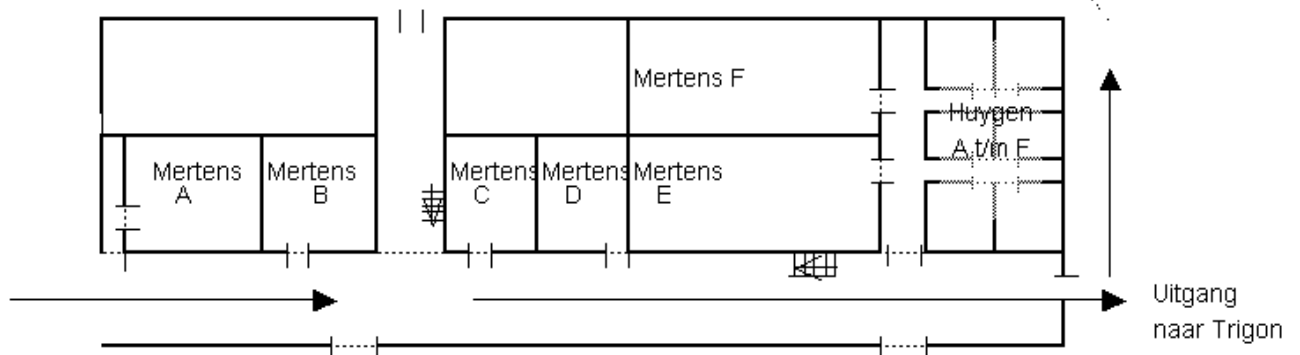

Plattegrond Trigon

Route: 218

Adres

Adelbertusplein 1
6525 EK Nijmegen

ingang: loop meteen rechts de trap op naar de kantine op de 1e verdieping, steek dit plein over en volg route 218.

Kapittelweg

Kapittelweg oversteken

Route binnendoor:

Ga bij Mertens B en C de trap naar beneden
Loop rechtdoor de gang in en volg de aanwijzingen Trigon
Aan einde gang naar links en Trappenhuis in
Op de eerste etage linksaf de gang uitlopen voorbij de klapdeuren
na de klapdeuren rechtsaf, tot de trap naar de kantine (rechts)